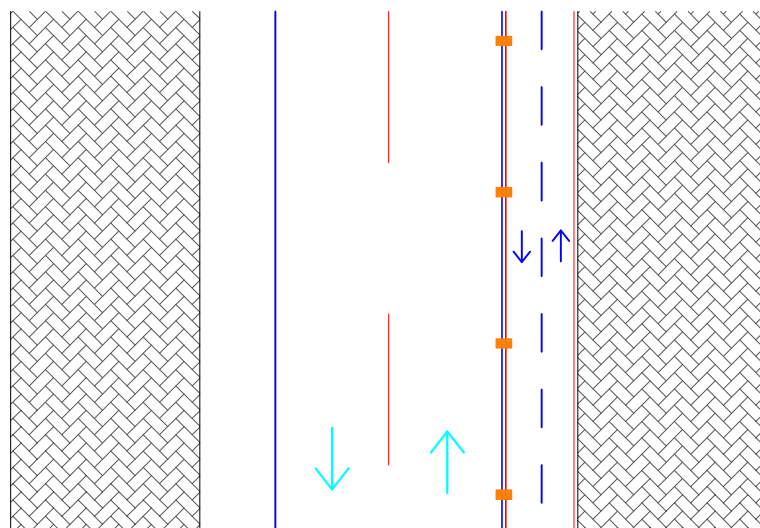

ou

Município de Irineópolis

REVISÃO DO PLANO DE MOBILIDADE URBANA / 2021

DETALHE GENÉRICO - IMPLANTAÇÃO DE CICLOFAIXA

ARQ. ELOY SILVESTRE KOCKANNY - REGISTRO CAU - A1213-0

DESENHO:
EFB

ESCALA:
1:250

DATA:
DEZEMBRO/2021